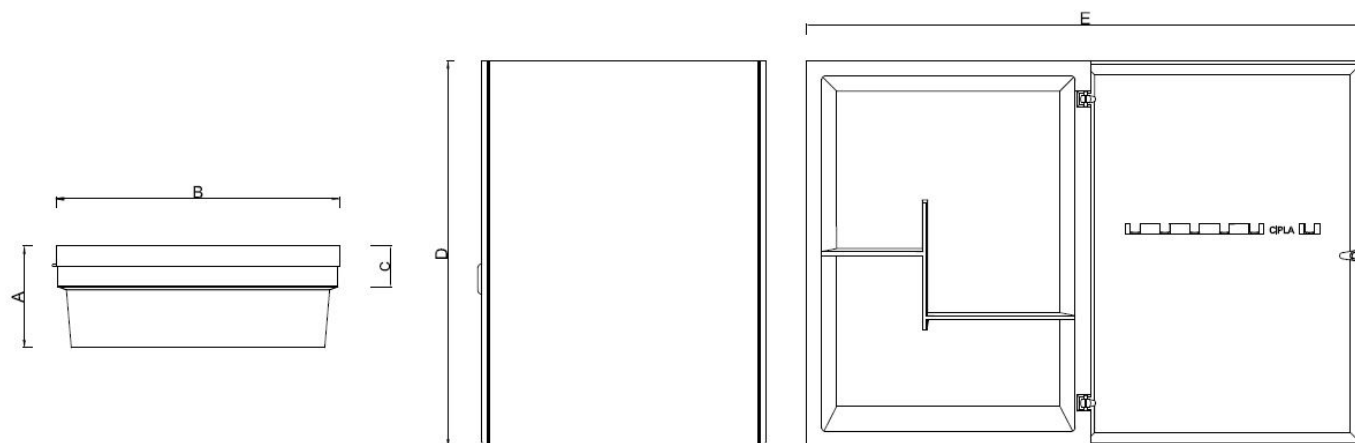

FICHA TÉCNICA

Armário Single - 280 x 380 x 100 mm

Função: Organizar produtos de higiene.

Aplicações: Utilizado em banheiros.

1. INFORMAÇÕES TÉCNICAS

Composição PE, espelho.

Cores disponíveis Branco.

DIMENSÕES	
CÓD.	1303
A	100 mm
B	275 mm
C	40 mm
D	375 mm
E	550 mm

2. CARACTERÍSTICAS DO PRODUTO

O Armário Cipla permite uma fácil remoção para limpeza, passa pelo processo de cobreação e pintura que evita a degradação, possui uma pintura que evita a degradação da peça pelo vapor d'água, o espelho é fabricado pelo processo de cristalização.

3. IMPORTANTE

- ✓ A porta é fixada ao corpo do armário por encaixe;
- ✓ Seu fechamento ocorre por interferência do tipo macho- fêmea;
- ✓ Prateleiras fixas. No verso da tampa há fixadores para escova dente;
- ✓ Pode ser instalado de maneira sobreposta ou embutido na parede.